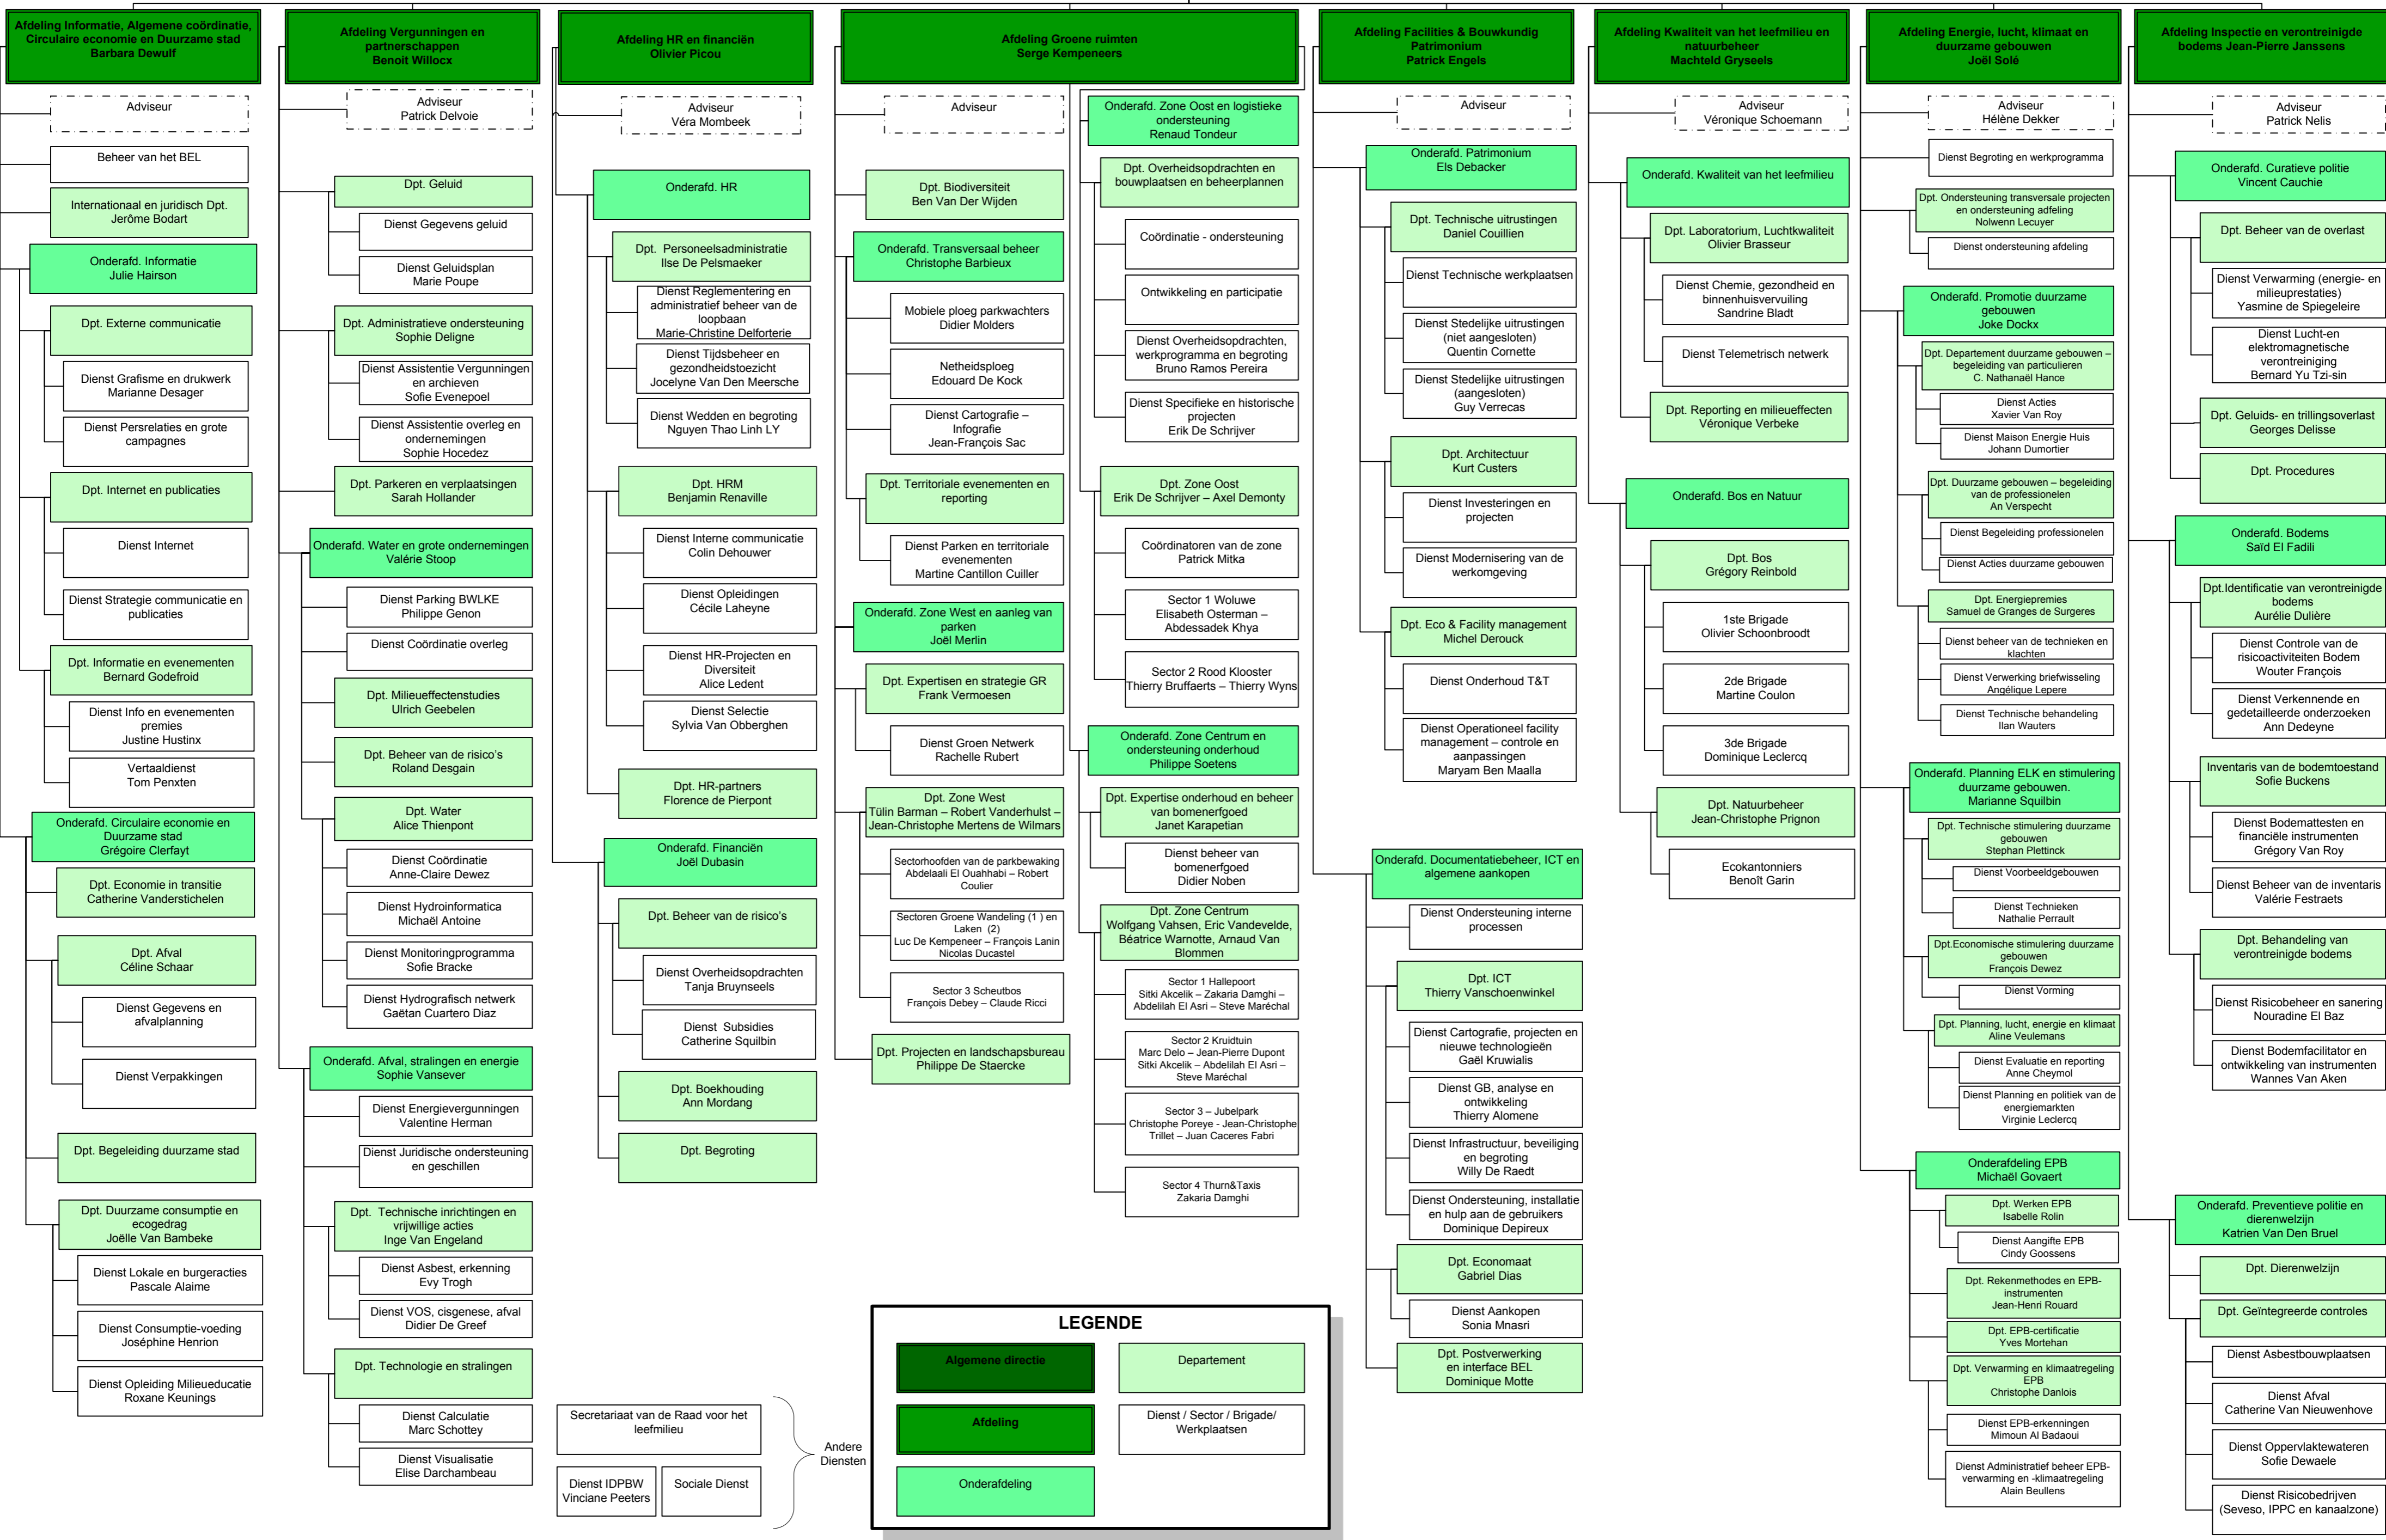

Algemene directie
Frédéric Fontaine

Secretariaat van de Algemene directie
Interne Audit
Beheerscontrole

LEGENDE

| | |
|-------------------|---|
| Algemene directie | Departement |
| Afdeling | Dienst / Sector / Brigade/ Werkplaatsen |
| Onderafdeling | |

Secretariaat van de Raad voor het leefmilieu

Andere Diensten

- Dienst IDPBW Vinciane Peeters
- Sociale Dienst