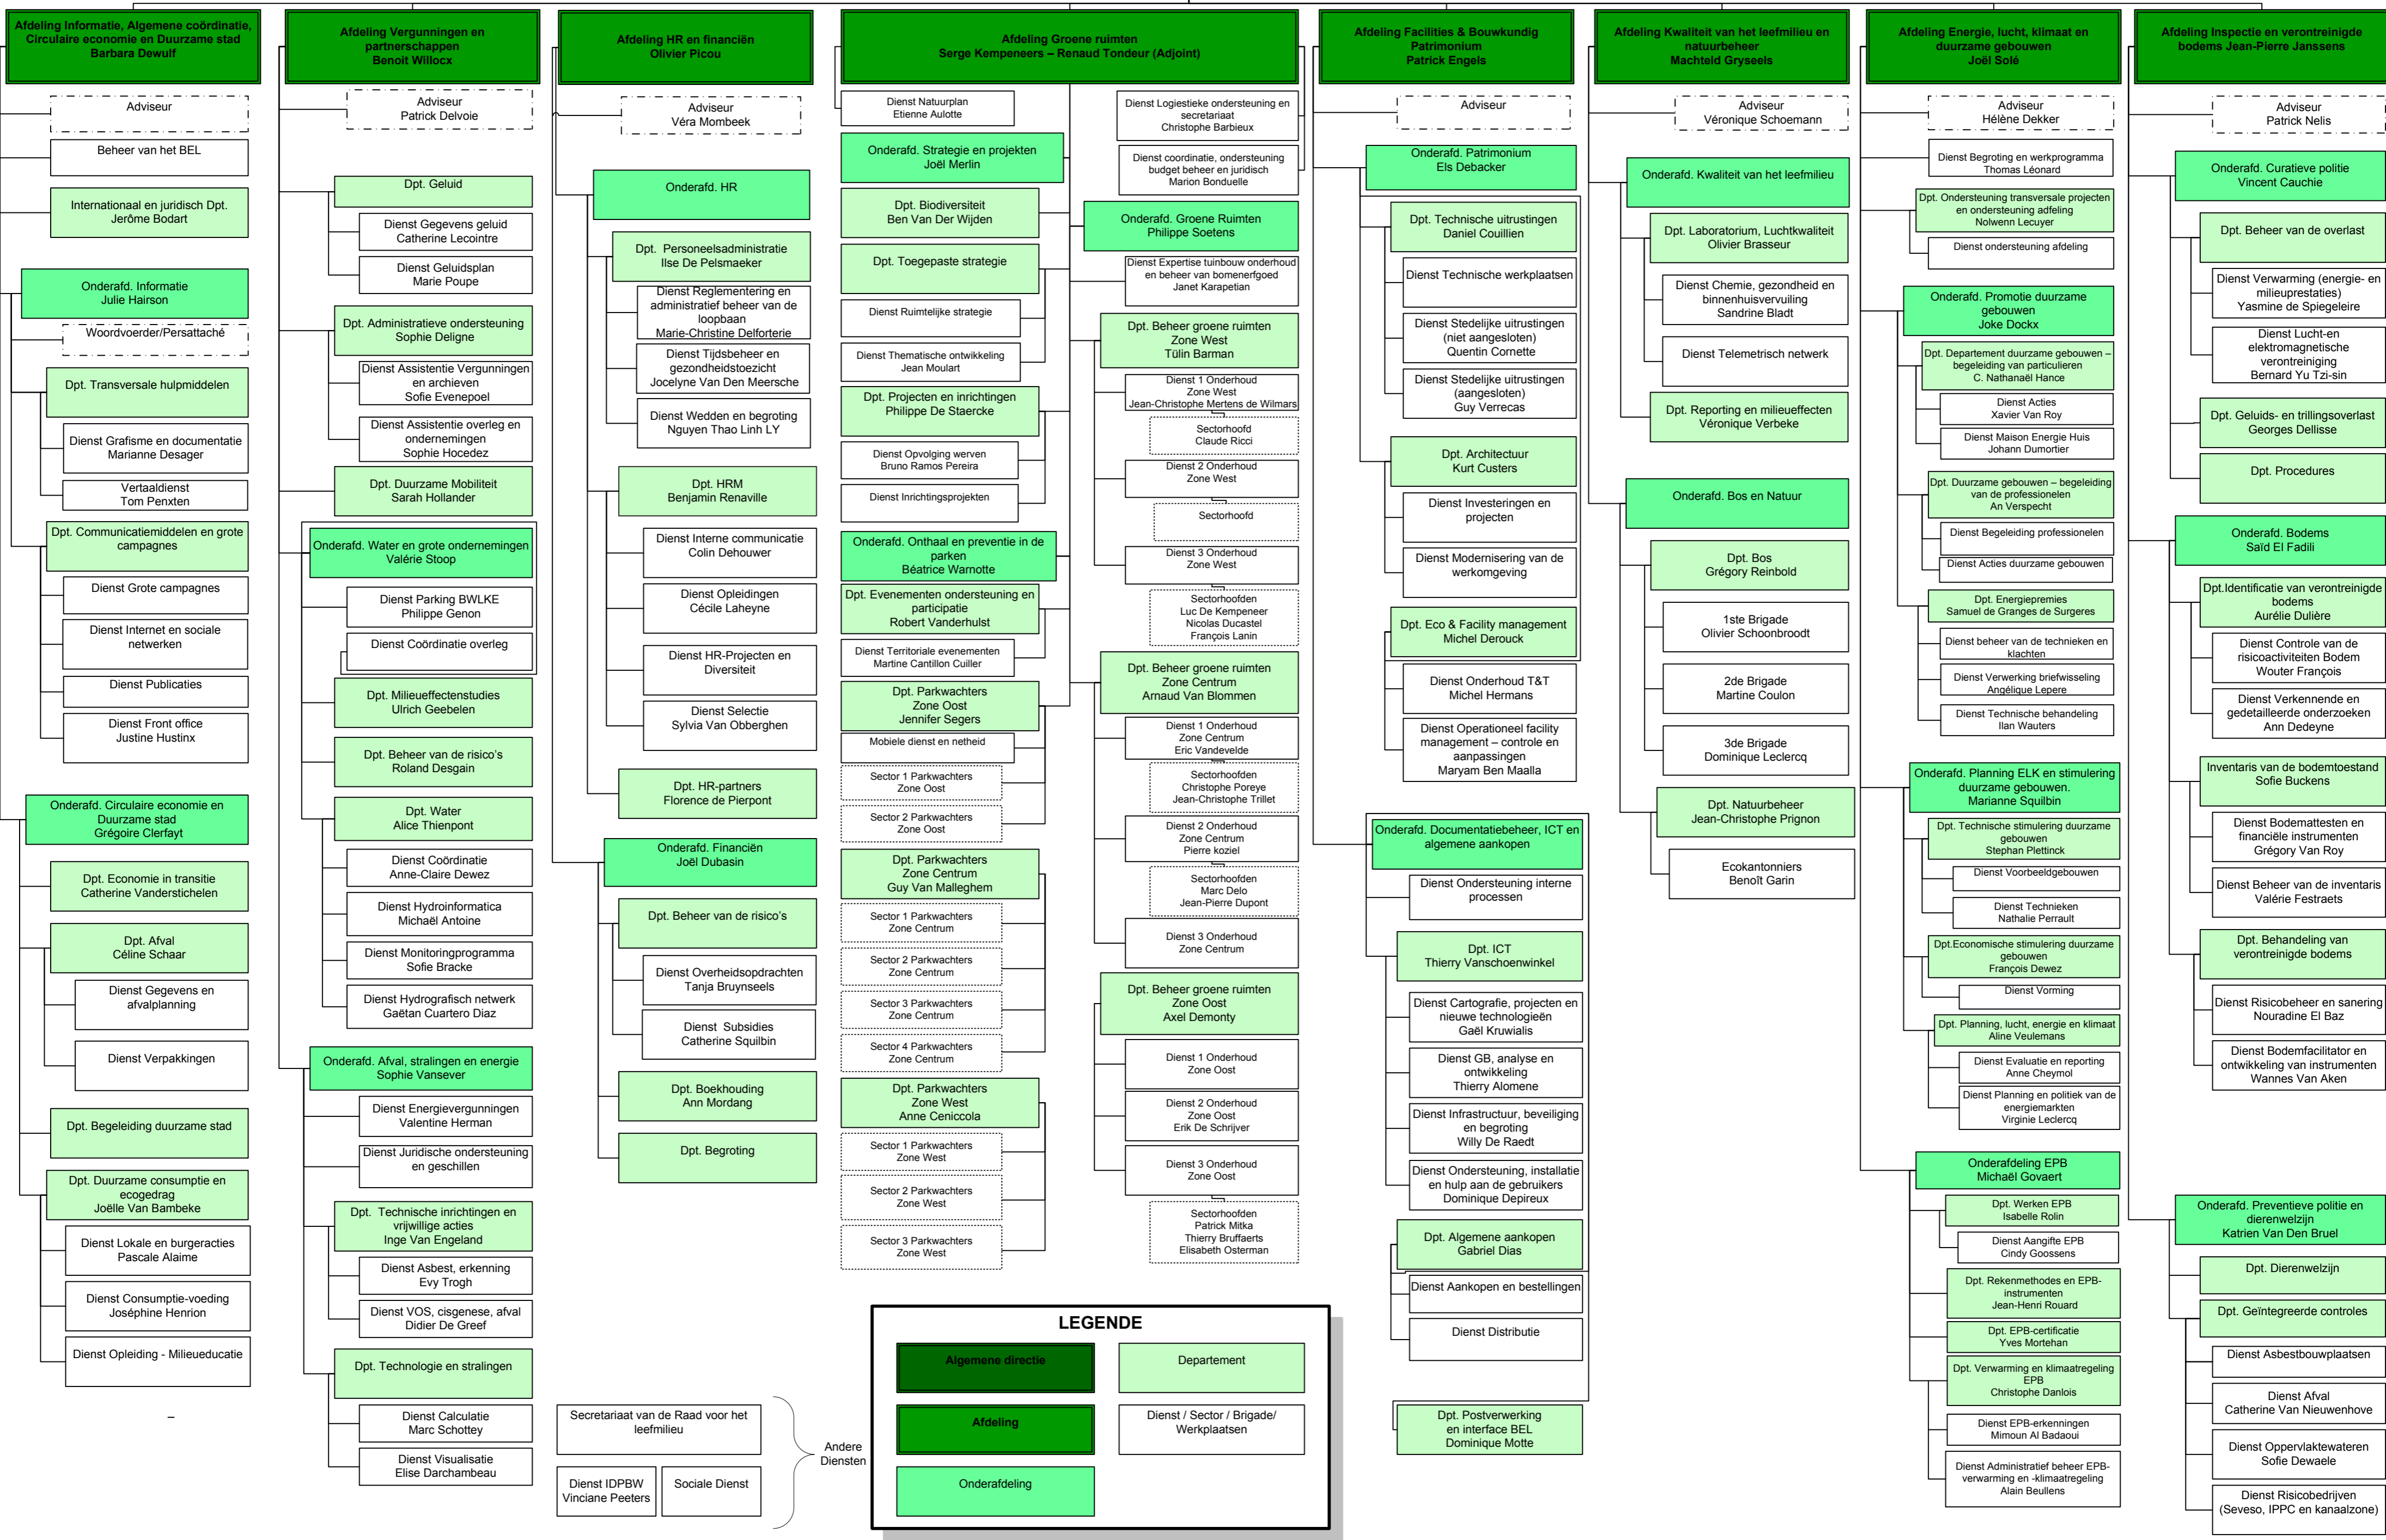

Algemene directie
Frédéric Fontaine

Secretariaat van de Algemene directie
Interne Audit
Beheerscontrole

Secretariaat van de Raad voor het leefmilieu

Dienst IDPBW Vinciane Peeters

Sociale Dienst

Andere Diensten